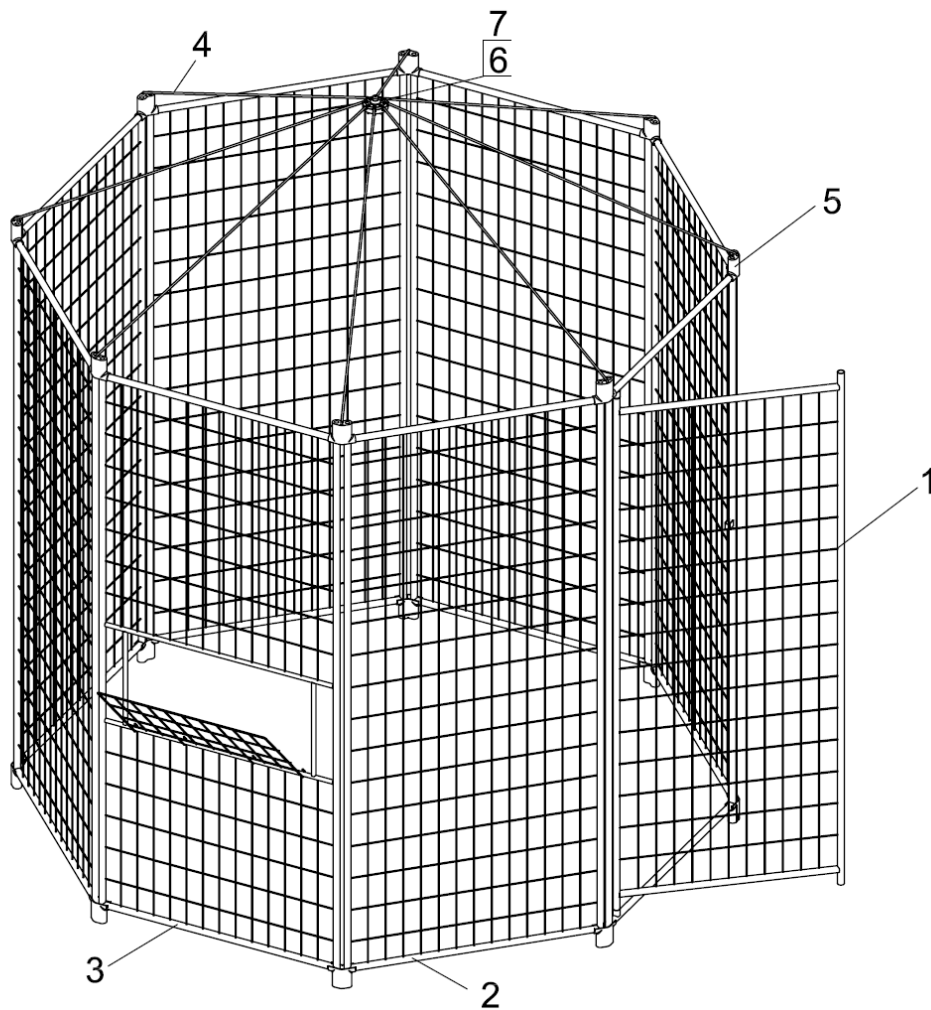

D

Original

Ersatzteilliste

---

**P.Lindberg**

Artikelnr.: 9042831

## Brennholzablage

**P-Lindberg GmbH – Flensburger Str. 3 – D-24969 Großenwiehe**

**Tel. 04604/9888-975 Fax. 04604/9888-974**

**[www.p-lindberg.de](http://www.p-lindberg.de)**

Pos. Nr.	Artikelnummer	Text	Anzahl
1	9050042	Tür	1
2	9050043	Seitenteil	6
3	9050044	Seitenelement mit Öffnung	1
4	9050045	Dachträger	8
5	9050046	Verbindungselement für Oben/Unten	16
6	9050047	Sammelpunkt Oben	1
7	9050048	Stützpunkt Oben	1
8	9050049	Abdeckplane	1
9	9029493	Gummizug	8